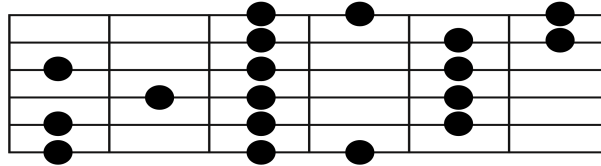

Melodisch Moll

1 2 b3 4 5 6 7

David Eggert

Die Melodisch-Moll-Tonleiter in sieben Fingersätzen als Drei-Noten-pro-Saite-Fingersätze (3NPS-Scales)

1. Fingersatz

1 3 5 2 3 5 1 3 5 2 4 5 3 4 6 3 5 7

2. Fingersatz

3 5 7 3 5 6 3 5 7 4 5 7 4 6 8 5 7 8

3. Fingersatz

5 7 8 5 6 8 5 7 9 5 7 8 6 8 10 7 8 10

4. Fingersatz

5. Fingersatz

6. Fingersatz

7. Fingersatz