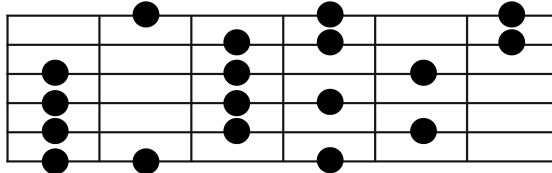

Melodisch Moll

1 2 b3 4 5 6 7

David Eggert

Die Melodisch-Moll-Tonleiter in sieben Fingersätzen als Drei-Noten-pro-Saite-Fingersätze (3NPS-Scales)

1. Fingersatz

1 3 5 2 3 5 1 3 5 2 4 5 3 4 6 3 5 7

2. Fingersatz

3 5 7 3 5 6 3 5 7 4 5 7 4 6 8 5 7 8

3. Fingersatz

5 7 8 5 6 8 5 7 9 5 7 8 6 8 10 7 8 10

4. Fingersatz

5. Fingersatz

6. Fingersatz

7. Fingersatz